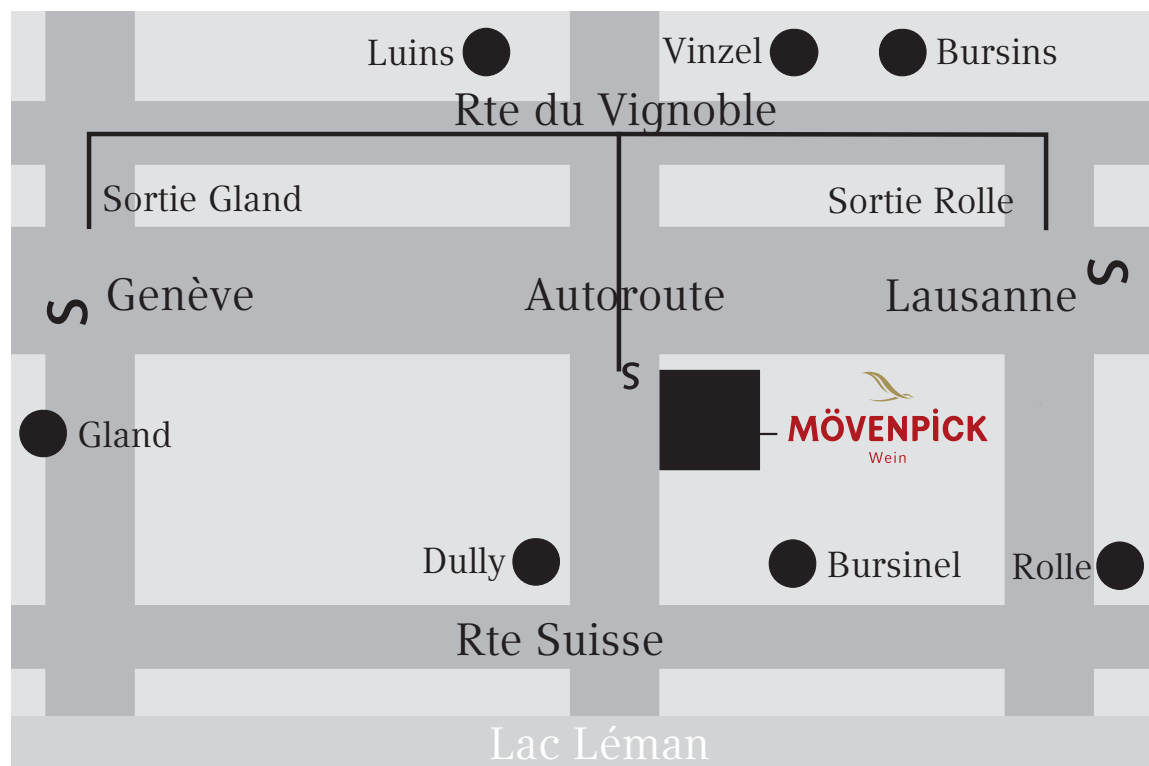

Mövenpick Cellier Bursins

Chemin du Vernay 2

1183 Bursins

Tél.: 021 824 08 24

Fax: 021 824 08 25

cellier.bursins@moevenpick.com

www.moevenpick-wein.com

Heures d'Ouverture