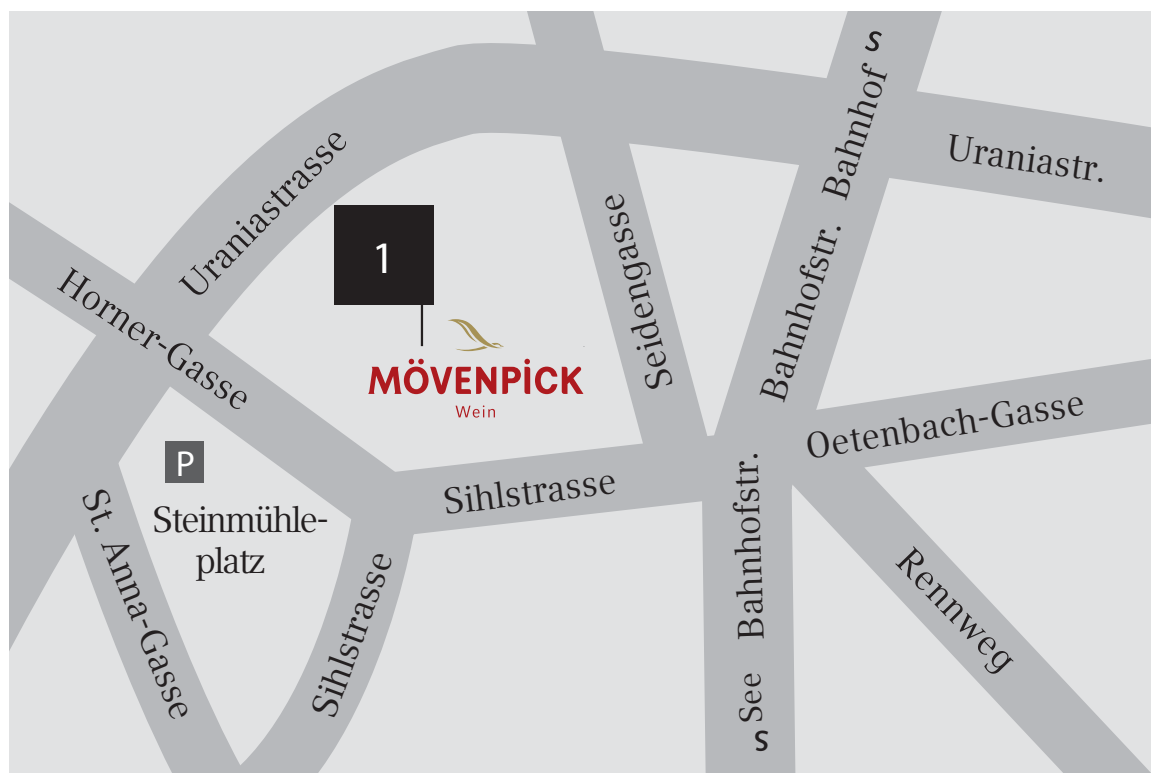

## Heures d'Ouverture

Lun-Ven 09.00 h - 20.00 h

Sam 09.00 h - 20.00 h