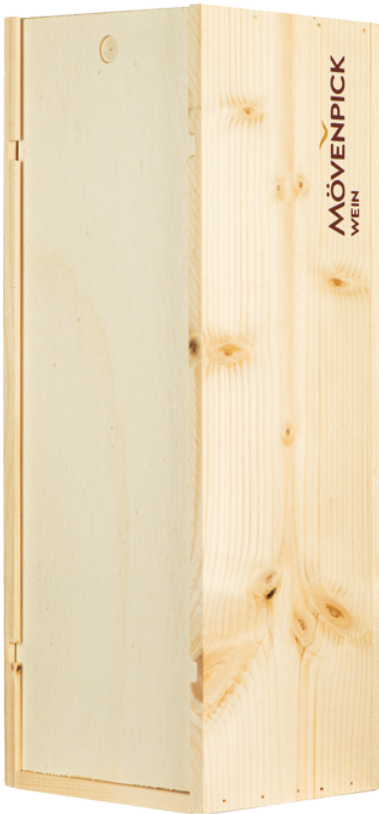

Holzboxe / Caisse Bois 1 x 150 cl

Logo Mövenpick

Beschreibung:

Aromenprofil:

Passt zu:

Temperatur:

Herkunftsland: Schweiz

Artikelnummer: 09103--00000095

Einsteckkarte für Weinregalclips

Größe: A7 74x105

Holzboxe / Caisse Bois 1 x 150 cl

Logo Mövenpick

Herkunft: Schweiz