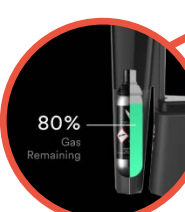

CORAVIN CAPSULES

Composées à 99,99% de gaz d'argon, elles préservent la qualité et la saveur de votre vin.

AFFICHAGE AVEC LED COLORÉES

Des icônes intuitives vous indiquent quand recharger la batterie ou remplacer le gaz.

CONTRÔLE BLUETOOTH

Choisissez la quantité souhaitée, verre ou dose de dégustation, à partir de votre téléphone sans même toucher au système.

APPLICATION CONNECTÉE

Connectée avec l'application Coravin Moments, créez des expériences de dégustation uniques et contrôlez l'usage de votre système.