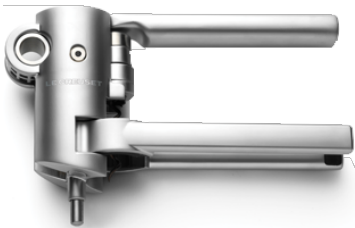

Zapfenzieher Leverpull LM-G10-Geo Metal

Tire-bouchon Leverpull LM-G10-Geo Metal, Le Creuset - Screwpull, 59090013009410

Hebelkorkenzieher mit Kult-Charakter

Beschreibung:

Für technik- und designorientierte Weinliebhaber hat der Hebelkorkenzieher LM-G10 Geo Kult-Charakter. Dank innovativer Rotationstechnik transportiert der Allrounder im Handumdrehen Natur- und Kunststoffkorken aus nahezu jeder Flasche mit einer so noch nie dagewesenen Leichtigkeit. Inkl. stilvoller Geschenkbox und optisch passendem Kapselabschneider.

Degustationsnotiz:

Design trifft Funktion. Der Begriff "Leverpull" steht für spektakuläre Innovation gepaart mit futuristischem Design. Unsere Produkte überzeugen durch Kompetenz, klare Formsprache und komfortable Handhabung. Garantie 10 Jahre

Herkunftsland: Diverse Länder

Produzent: Le Creuset

Bewertung(en):

Artikelnummer: 09779--

Einsteckkarte für Weinregalclips

Größe: A7 74x105

Zapfenzieher Leverpull LM-G10-Geo Metal

Tire-bouchon Leverpull LM-G10-Geo Metal
Le Creuset - Screwpull
59090013009410